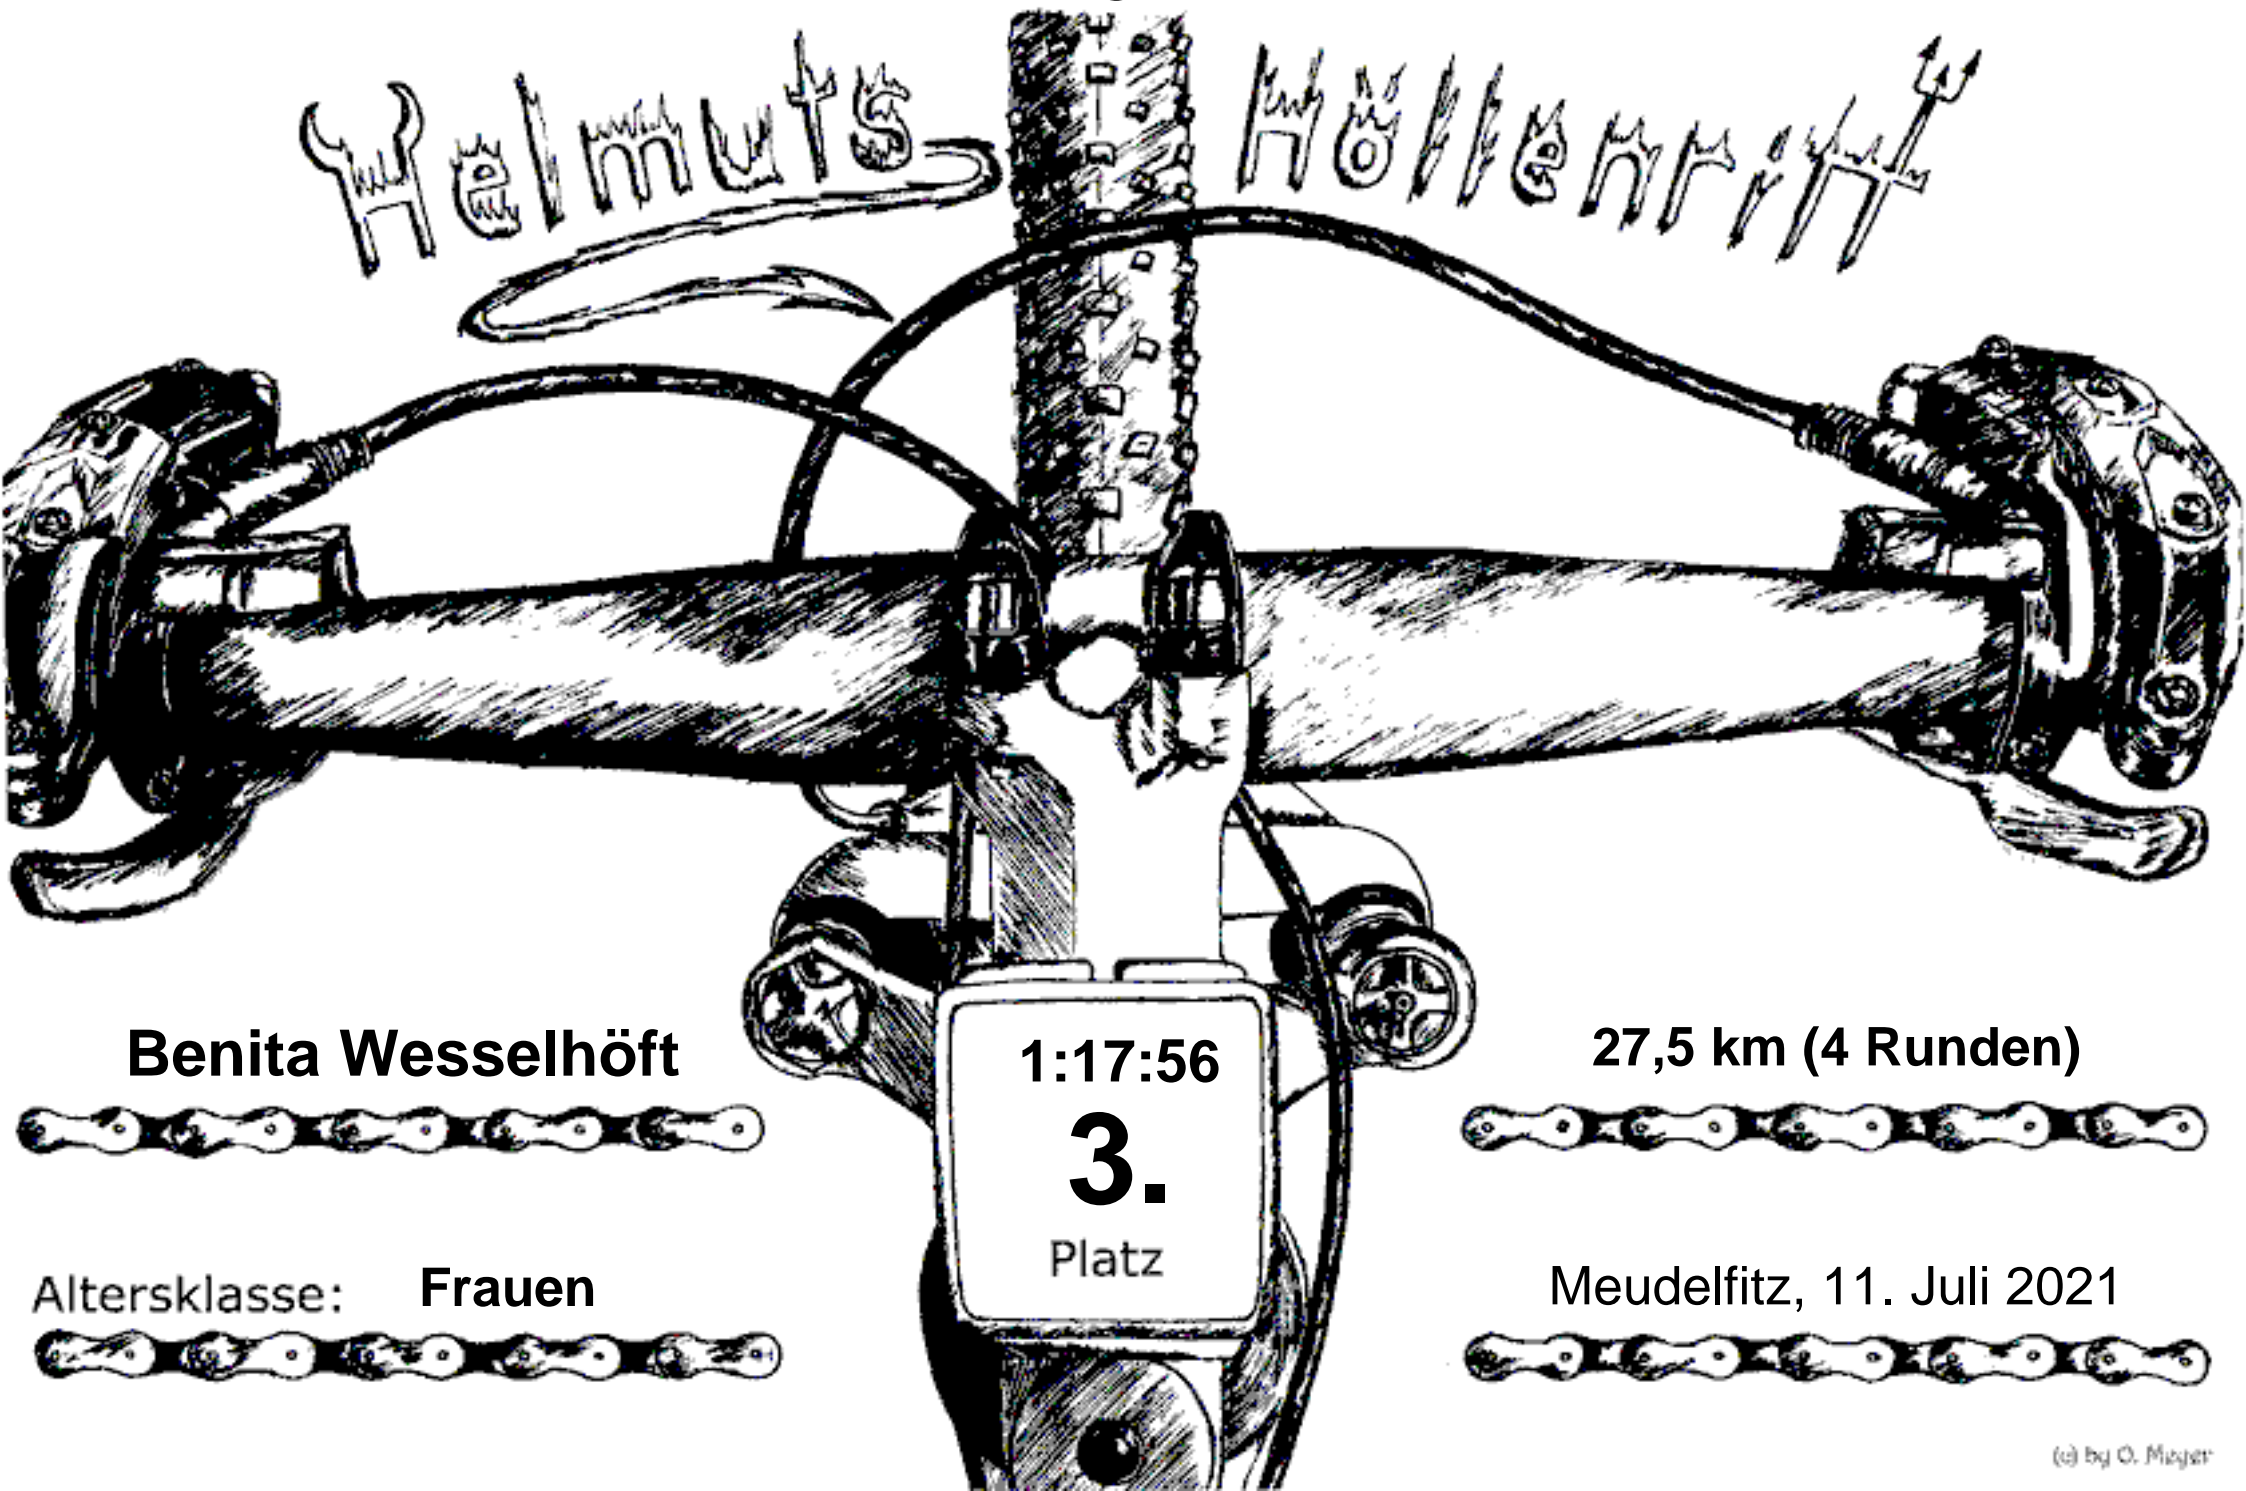

29.

Helmut's

Höllerritt

**Benita Wesselhöft**

1:17:56

27,5 km (4 Runden)

**3.**

Platz

Meudelfitz, 11. Juli 2021

Altersklasse: **Frauen**